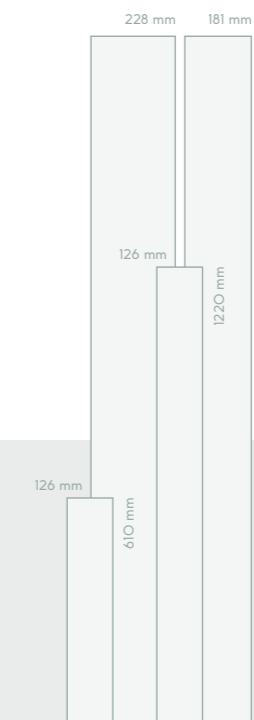

VELETA 50 LVTE 3394
PLINT 70 MD9 3394

FERN

50 LVREM 3273

MULTI SERIES

1 doos bevat planken in volgende afmetingen:
 1830 x 228 x 8 mm 1220 x 126 x 8 mm
 1830 x 181 x 8 mm 610 x 126 x 8 mm

PERUVIA

50 LVRE 3084
1830 x 230 x 8 mm