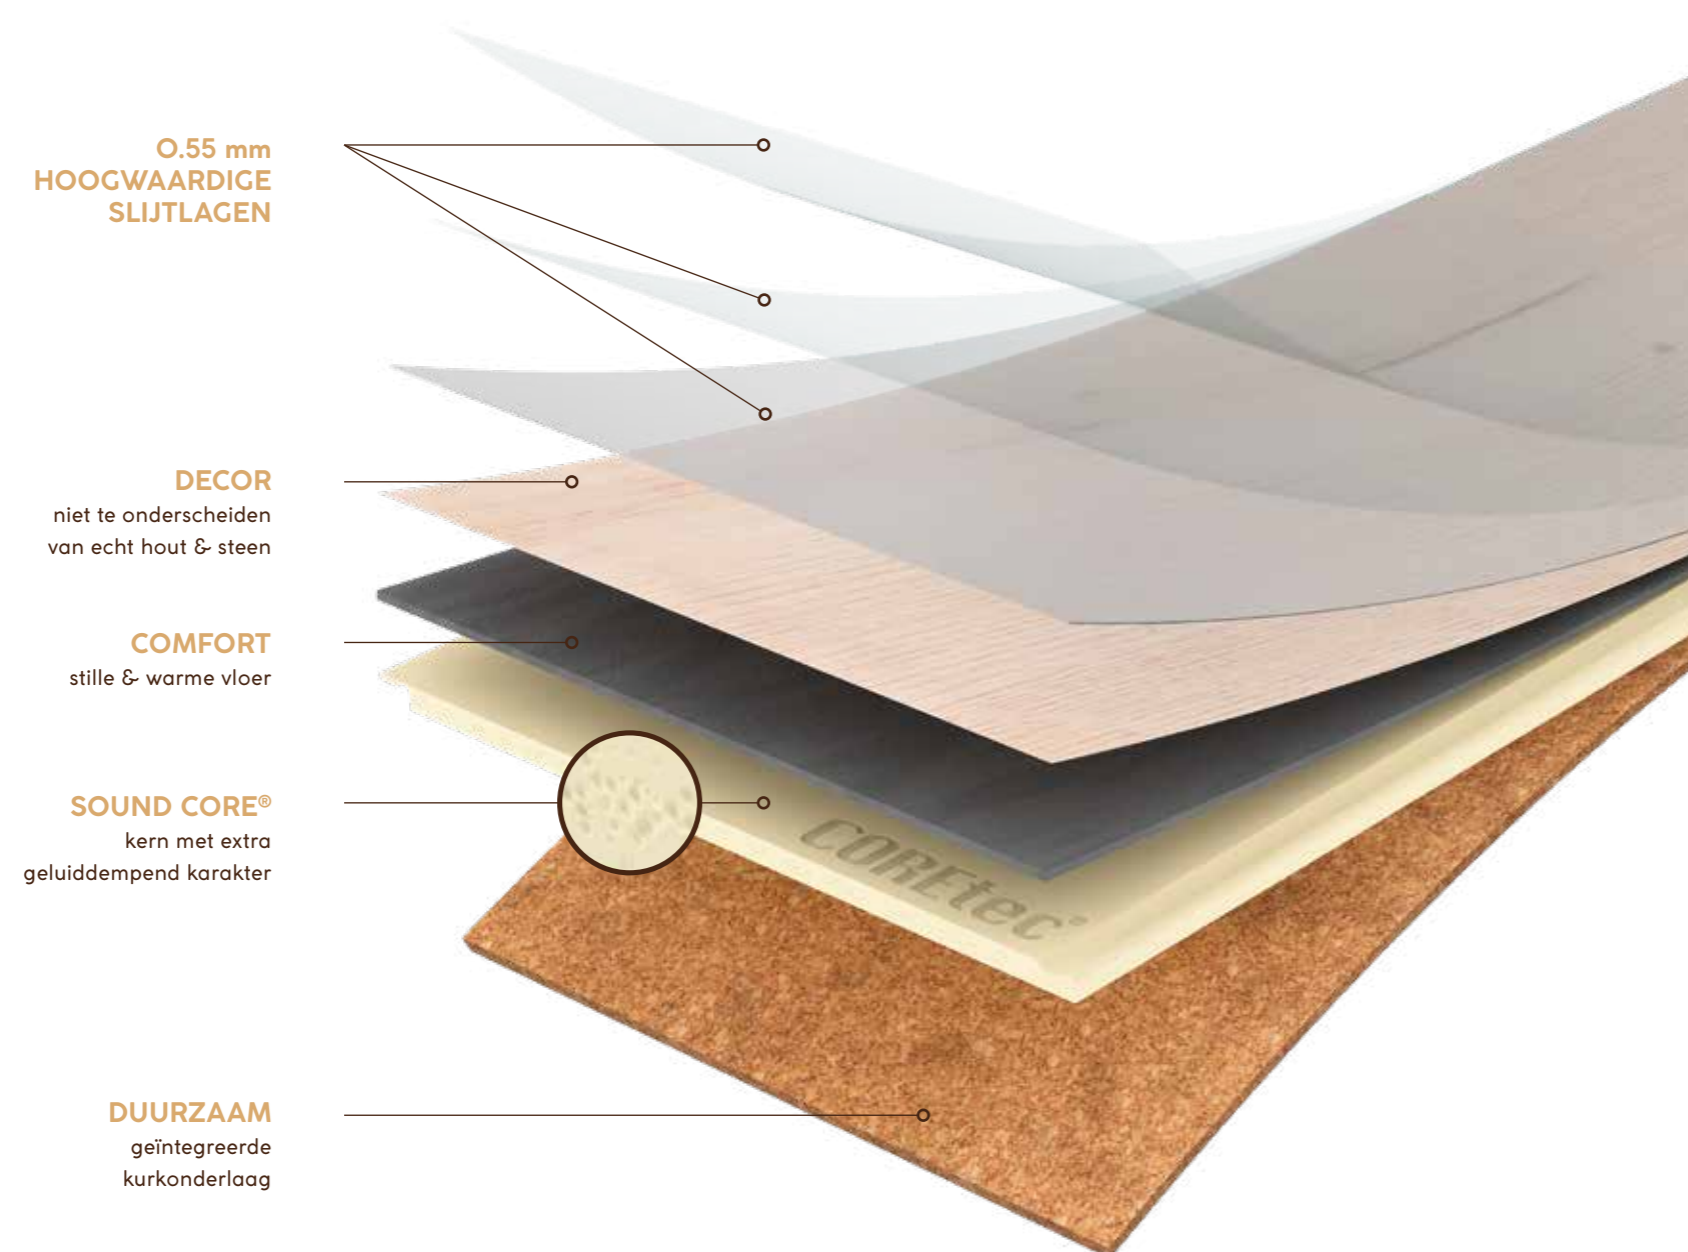

Onze 100% waterdichte kern, sterk vinyl en beschermende slijtlaag zorgen ervoor dat je vloer er levenslang goed uitziet. Uiteraard hebben alle COREtec[®]-vloeren een beperkte levenslange garantie voor thuisgebruik.

4 Tijdsbesparende oplossing

Dankzij het geïntegreerde kliksysteem installeer je COREtec[®] boven eender welke ondergrond zonder lijm, spijkers of extra onderlaag.

Vergeet schuren, polijsten, afdichten of vernissen: onze vloeren zijn onderhoudsvriendelijk.

SOUND CORE® - 8 mm

Silent & strong, down to the *core*

COREtec® heeft een uitgebreid assortiment aan waterdichte vloeren. Zo ben je zeker dat je een vloer vindt die volledig past bij jouw persoonlijke smaak.