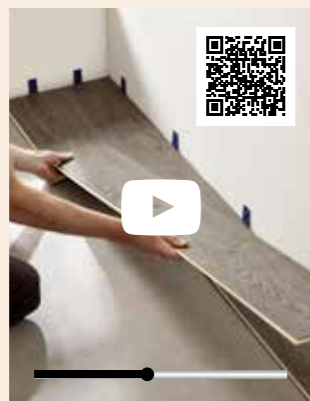

1 cm 4.2 cm 1.93 m
70 MP9 ...

Verschillende opties:

T-Profiel

Reducer

Bijpassende design accessoires

Onze accessoires passen bij het ontwerp van jouw vloer & zijn ook 100% waterdicht & schokbestendig.

... = Overeenkomstige designreferentie

Plaatsing

Eenvoudig te plaatsen

COREtec® installeer je sneller dan eender welke vloer. Hoe?

Bekijk onze instructievideo op www.coretecfloors.com

Visgraatvariaties Herringbone Series

Mix & match je eigen stijl met de extra grote visgraatplanken.