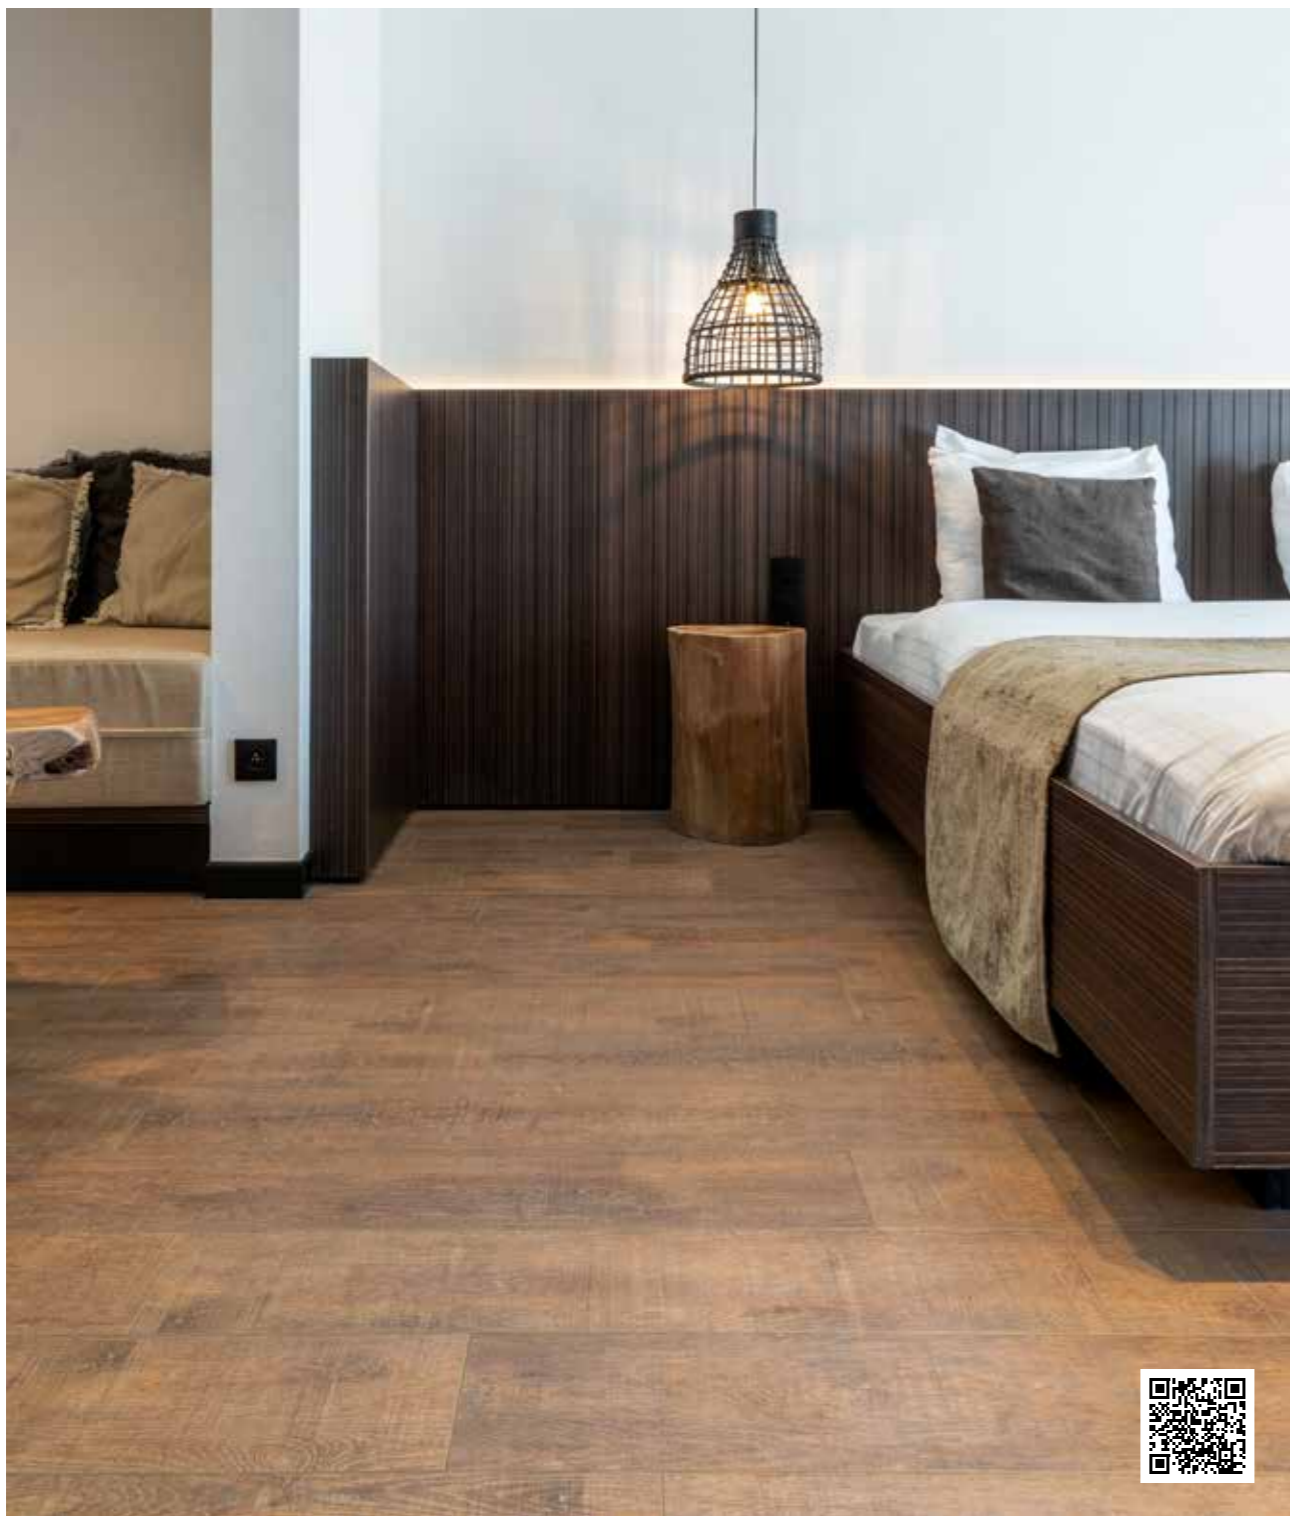

1200 SERIES

BARK

50 LVPE 856
1220 x 182 x 8 mm