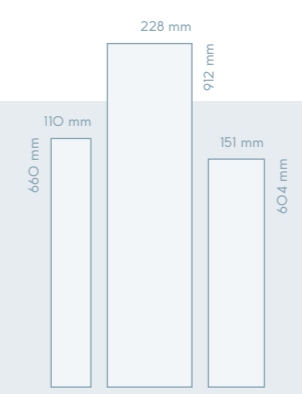

50 LVPE 859
1220 x 182 x 8 mm

1200 SERIES

BARK

50 LVPE 856
1220 x 182 x 8 mm

1200 SERIES

LEAF

50 LVPE 858
1220 x 182 x 8 mm

AURORA

50 LVRH 2756
604 x 151 x 8 mm

HERRINGBONE SERIES

660 x 110 x 8 mm
604 x 151 x 8 mm
912 x 228 x 8 mm

PLINT 70 HD9 2556

PLINT 70 MD9 2554

HERRINGBONE SERIES

SORREL

50 LVRH 2556
912 x 228 x 8 mm